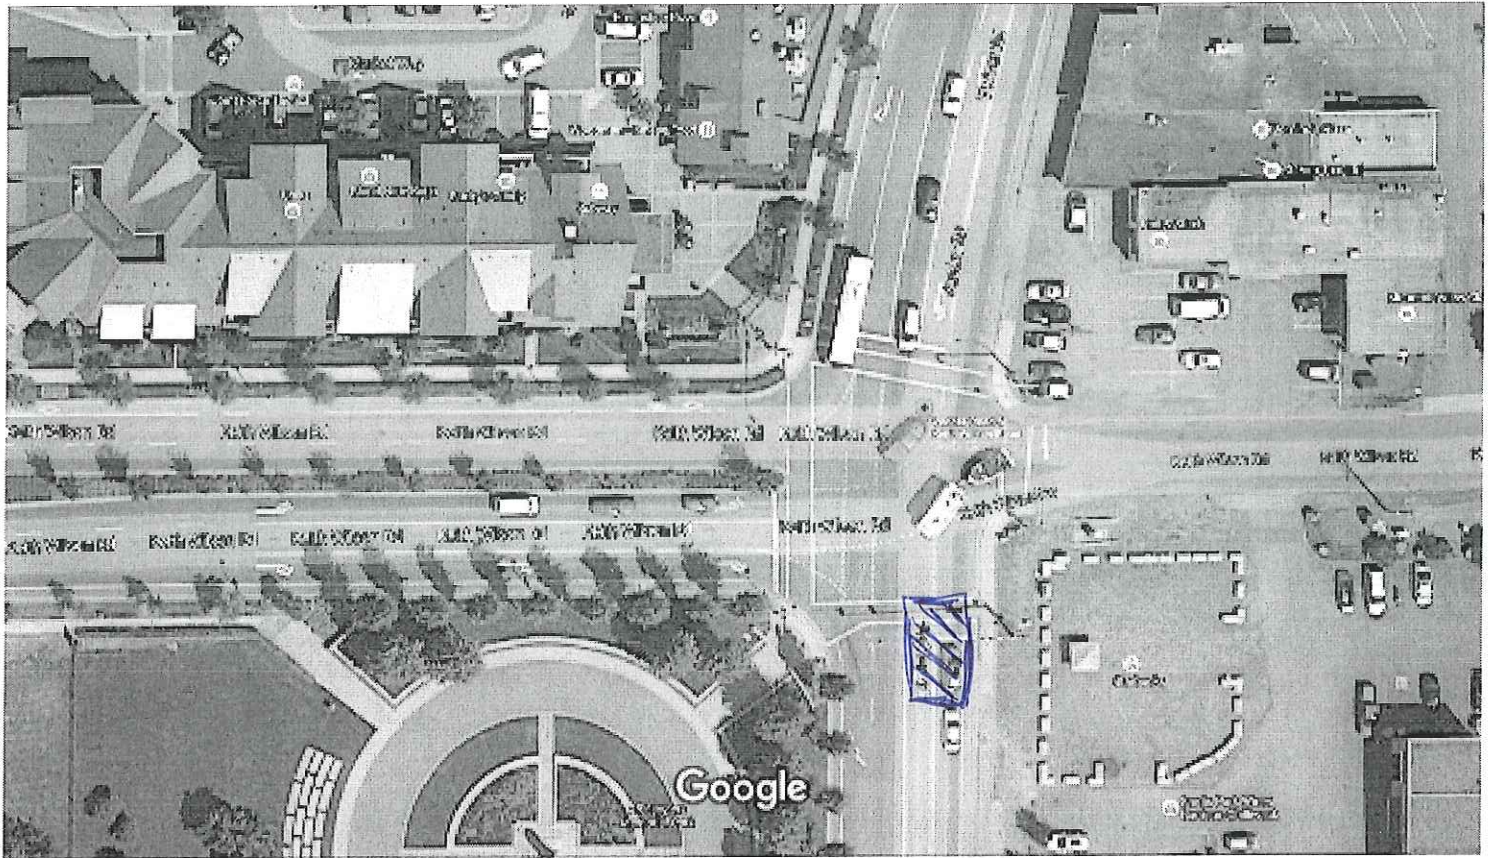

Google Maps Vedder Rd & Keith Wilson Rd

Imagery ©2016 IMTCAN, Map data ©2016 Google 10 m

Vedder Rd & Keith Wilson Rd

Chilliwack, BC